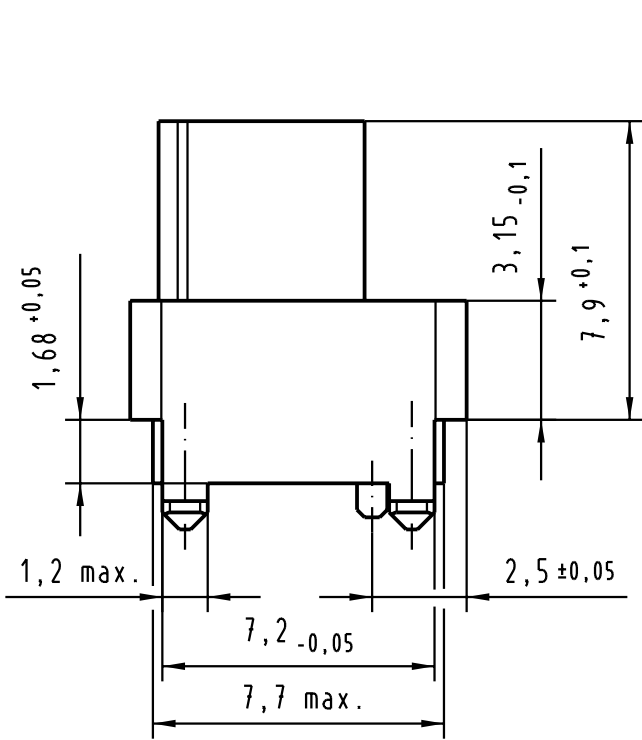

5

4

3

2

1

Farbe: RAL 1024 (Ockergelb)  
colour: RAL 1024 (ochre yellow)

All Dimensions in mm Original Size DIN A 4		Techn. Character.		Nicht tolerierte Maß/Free size tolerances IEC 61076-4-101	
			Dat.	Name	har-bus HM Kodiereinsatz (Code-Nr. 4678) für Messerleiste har-bus HM coding key (code-no. 4678) for male connector
		Detail.	08.10.03	Hl.	
		Insp.	08.10.03	Hm	
		Stand.			
					Maßstab/Scale 5:1
31656			HARTING Electronics GmbH & Co. KG D-32339 ESPELKAMP		
Mod.	Dat.	Name	TB 17 79 000 0017		Blatt/page
			Sub.		