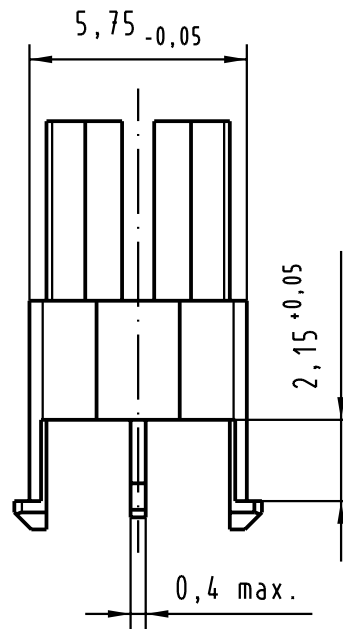

5

4

3

2

1

Farbe: RAL 1024 (Ockergelb)  
colour: RAL 1024 (ochre yellow)

All Dimensions in mm Original Size DIN A 4		Techn. Character.		Nicht tolerierte Maß/Free size tolerances IEC 61076-4-101	
			Dat.	Name	har-bus HM Kodiereinsatz (Code-Nr. 4678) für Messerleiste har-bus HM coding key (code-no. 4678) for male connector
		Detail.	08.10.03	Hl.	
		Insp.	08.10.03	Hm	
		Stand.			
					Maßstab/Scale 5:1
31656			HARTING Electronics GmbH & Co. KG D-32339 ESPELKAMP		
Mod.	Dat.	Name	TB 17 79 000 0017		Blatt/page
			Sub.		