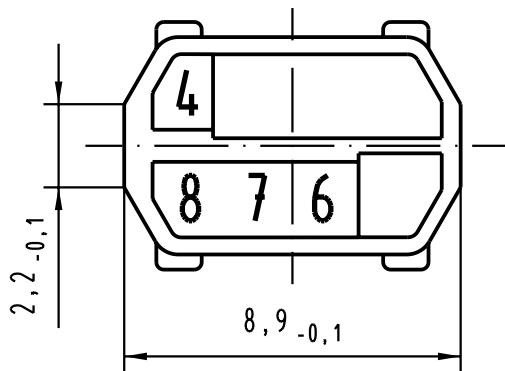

5

4

3

2

1

Farbe: RAL 1024 (Ockergelb)  
colour: RAL 1024 (ochre yellow)

All Dimensions in mm Original Size DIN A 4		Techn. Character.		Nicht tolerierte Maß/Free size tolerances IEC 61076-4-101	
			Dat.	Name	har-bus HM Kodiereinsatz (Code-Nr. 4678) für Messerleiste har-bus HM coding key (code-no. 4678) for male connector
		Detail.	08.10.03	Hl.	
		Insp.	08.10.03	Hm	
		Stand.			
					Maßstab/Scale 5:1
31656			HARTING Electronics GmbH & Co. KG D-32339 ESPELKAMP		
Mod.	Dat.	Name	TB 17 79 000 0017		Blatt/page
			Sub.		