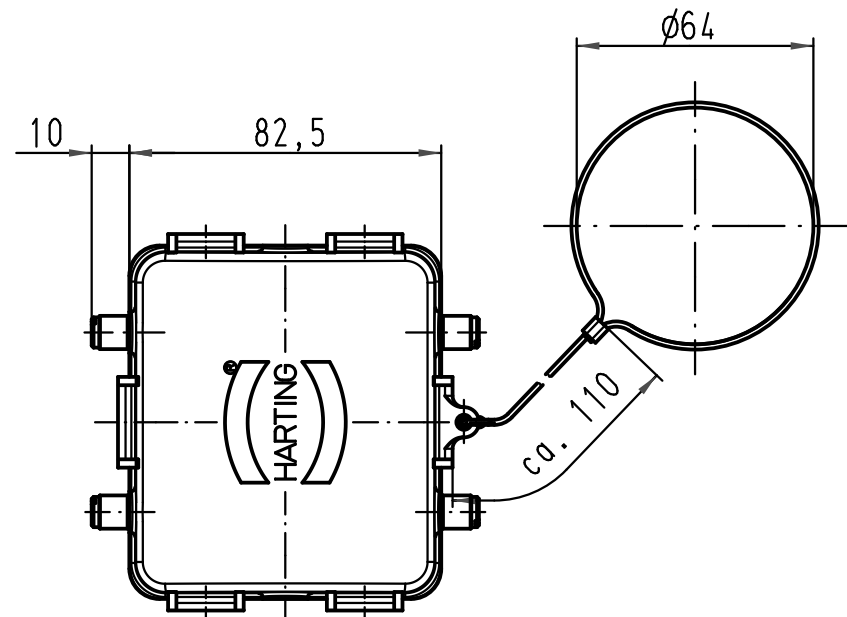

1 2 3 4 5 6

A

B

C

D

 All Dimensions in mm Original Size DIN A 4		Techn. Character.			Nicht tolerierte Maße! Free size tolerances		
			Dat.	Name	Maßstab/ Scale 1:2	Han 32B-AK Abdeckkappe / metal cover	
			Detail.	19.11.07 Ho			
			Insp.	Be			
			Stand.				
413459			HARTING Electric GmbH & Co. KG			TB 09 30 032 5426	
Mod.	Dat.	Name	D-32339 Espelkamp				
						Sub.	Blatt/ page