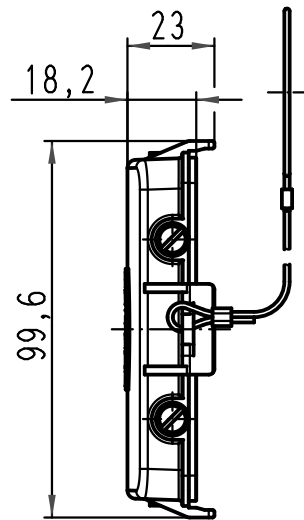

1 2 3 4 5 6

A

B

C

D

 All Dimensions in mm Original Size DIN A 4		Techn. Character.			Nicht tolerierte Maße! Free size tolerances		
			Dat.	Name	Maßstab/ Scale 1:2	Han 32B-AK Abdeckkappe / metal cover	
			Detail.	19.11.07 Ho			
			Insp.	Be			
			Stand.				
413459			HARTING Electric GmbH & Co. KG			TB 09 30 032 5426	
Mod.	Dat.	Name	D-32339 Espelkamp				
						Sub.	Blatt/ page