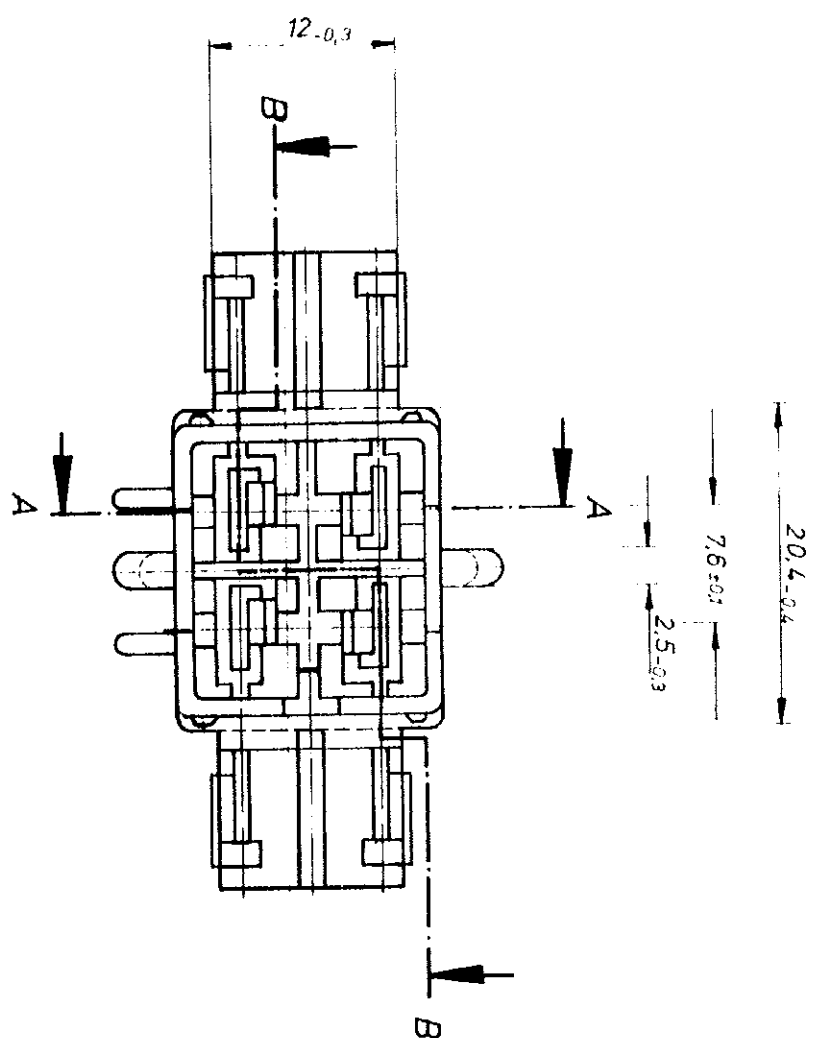

Zeichnung geschützt durch
 © Copyright 1976
 AMP DEUTSCHLAND GmbH
 Alle Rechte vorbehalten

Rev.	Änderung	Datum	Gezeichnet	Geprüft
A	- 2 und - 3 ergänzt	17.2.77	M. B.	M. B.
B	neu gezeichnet und überarbeitet	22.3.77	M. B.	M. B.
C	toleranz von Maß 12.0.03 auf 17.7.05	22.04.77	M. B.	M. B.
D	toleranzmaß 8.0.03 in Schnitt A-A vor 9.2.78	02.04.77	M. B.	M. B.
E	material A 125 ersetzt durch Zytel 408	22.11.77	M. B.	M. B.
F	material A 125 ersetzt durch Zytel 408	9.2.78	M. B.	M. B.
G	- 4 ergänzt	23.7.84	M. B.	M. B.
H	60 NO 50 geändert	14.02.85	S. W.	M. B.
I	- 5 hinzu	01.05.85	M. B.	M. B.

Schnitt B-B

Schnitt A-A

ZEICHNUNG GÜLTIG AB

Nicht bemalte Radien R 0,5
 Unbemalte Wandstärken 1,0mm

Rev.	Änderung	Datum	Gezeichnet	Geprüft
G	925 468-5 PA66 ZYTEL 408 blau	18.12.76	S. W.	M. B.
	925 468-4 PA66 ZYTEL 408 gelb			
	925 468-3 PA66 ZYTEL 408 natur			
	925 468-2 PA66 ZYTEL 408 rot			
	925 468-1 PA66 ZYTEL 408 schwarz			

Material	PA66 ZYTEL 408
Farbe	blau
Wandstärke	1,0 mm
Radius	R 0,5
Material	PA66 ZYTEL 408
Farbe	gelb
Wandstärke	1,0 mm
Radius	R 0,5
Material	PA66 ZYTEL 408
Farbe	natur
Wandstärke	1,0 mm
Radius	R 0,5
Material	PA66 ZYTEL 408
Farbe	rot
Wandstärke	1,0 mm
Radius	R 0,5
Material	PA66 ZYTEL 408
Farbe	schwarz
Wandstärke	1,0 mm
Radius	R 0,5

AMP

K

4 pol. Klappgehäuse für
 POSITIVE MATE Flachstecker
 C 925 468