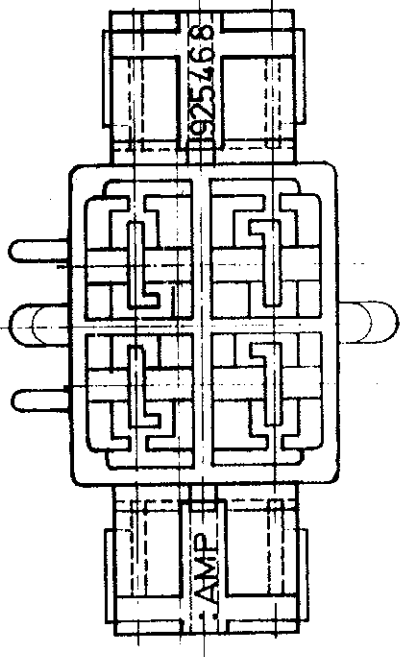

Zeichnung geschützt durch
 © Copyright 1976
 AMP DEUTSCHLAND GmbH
 Alle Rechte vorbehalten

Rev.	Änderung	Datum	Gezeichnet	Geprüft
A	- 2 und - 3 ergänzt	17.2.77	M. B.	M. B.
B	neu gezeichnet und überarbeitet	22.3.77	M. B.	M. B.
C	toleranz von Maß 12.0.03 auf 17.7.05	22.04.77	M. B.	M. B.
D	toleranzmaß 8.0.03 in Schnitt A-A vor 9.2.78	02.04.77	M. B.	M. B.
E	material A 125 ersetzt durch Zytel 408	22.11.77	M. B.	M. B.
F	material A 125 ersetzt durch Zytel 408	9.2.78	M. B.	M. B.
G	- 4 ergänzt	23.7.84	M. B.	M. B.
H	60 NO 50 geändert	14.02.85	S. W.	M. B.
I	- 5 hinzu	01.05.85	M. B.	M. B.

Schnitt B-B

Schnitt A-A

ZEICHNUNG GÜLTIG AB

Nicht bemalte Radien R 0,5
 Unbemalte Wandstärken 1,0mm

Rev.	Änderung	Datum	Gezeichnet	Geprüft
G	925 468-5 PA66 ZYTEL 408 blau	18.12.76	S. W.	M. B.
	925 468-4 PA66 ZYTEL 408 gelb			
	925 468-3 PA66 ZYTEL 408 natur			
	925 468-2 PA66 ZYTEL 408 rot			
	925 468-1 PA66 ZYTEL 408 schwarz			

Material	PA66 ZYTEL 408
Farbe	blau
Wandstärke	1,0 mm
Radius	R 0,5
Material	PA66 ZYTEL 408
Farbe	gelb
Wandstärke	1,0 mm
Radius	R 0,5
Material	PA66 ZYTEL 408
Farbe	natur
Wandstärke	1,0 mm
Radius	R 0,5
Material	PA66 ZYTEL 408
Farbe	rot
Wandstärke	1,0 mm
Radius	R 0,5
Material	PA66 ZYTEL 408
Farbe	schwarz
Wandstärke	1,0 mm
Radius	R 0,5

AMP

K

4 pol. Klappgehäuse für
 POSITIVE MATE Flachstecker
 C 925 468