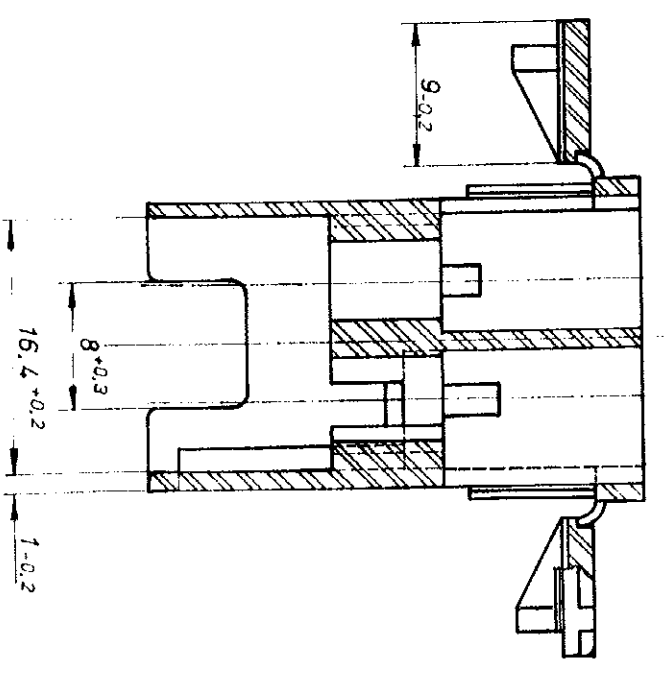

Zeichnung geschützt durch
 © Copyright 1976
 AMP DEUTSCHLAND GmbH
 Alle Rechte vorbehalten

Rev.	Änderung	Datum	Gezeichnet	Geprüft
A	- 2 und - 3 ergänzt	17.2.77	M. B.	M. B.
B	neu gezeichnet und überarbeitet	22.3.77	M. B.	M. B.
C	toleranz von Maß 12.0.03 auf 17.7.05	22.04.77	M. B.	M. B.
D	toleranzmaß 8.0.03 in Schnitt A-A vor 9.2.78	02.04.77	M. B.	M. B.
E	material A 125 ersetzt durch Zytel 408	22.11.77	M. B.	M. B.
F	material A 125 ersetzt durch Zytel 408	9.2.78	M. B.	M. B.
G	- 4 ergänzt	23.7.84	M. B.	M. B.
H	60 NO 50 geändert	14.02.85	S. W.	M. B.
I	- 5 hinzu	01.05.85	M. B.	M. B.

Schnitt B-B

Schnitt A-A

ZEICHNUNG GÜLTIG AB

Nicht bemalte Radien R 0,5
 Unbemalte Wandstärken 1,0mm

Rev.	Änderung	Datum	Gezeichnet	Geprüft
G	925 468-5 PA66 ZYTEL 408 blau	18.12.76	S. W.	M. B.
	925 468-4 PA66 ZYTEL 408 gelb			
	925 468-3 PA66 ZYTEL 408 natur			
	925 468-2 PA66 ZYTEL 408 rot			
	925 468-1 PA66 ZYTEL 408 schwarz			

AMP

K

4 pol. Klappgehäuse für
 POSITIVE MATE Flachstecker
 C 925 468