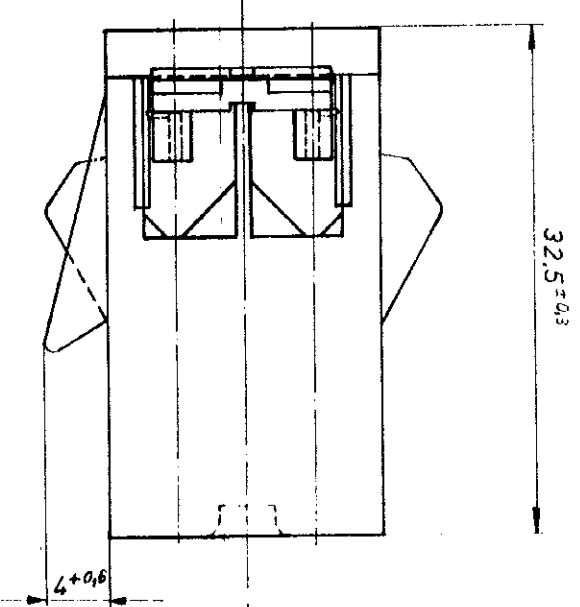

Zeichnung geschützt durch
 © Copyright 1976
 AMP DEUTSCHLAND GmbH
 Alle Rechte vorbehalten

Rev.	Änderung	Datum	Gezeichnet	Geprüft
A	- 2 und - 3 ergänzt	17.2.77	M. B.	M. B.
B	neu gezeichnet und überarbeitet	22.3.77	M. B.	M. B.
C	toleranz von Maß 12.0.03 auf 17.7.05	22.04.77	M. B.	M. B.
D	toleranzmaß 8.0.03 in Schnitt A-A vor 9.2.78	02.04.77	M. B.	M. B.
E	material A 125 ersetzt durch Zytel 408	22.11.77	M. B.	M. B.
F	material A 125 ersetzt durch Zytel 408	9.2.78	M. B.	M. B.
G	- 4 ergänzt	23.7.84	M. B.	M. B.
H	60 NO 50 geändert	14.02.85	S. W.	M. B.
I	- 5 hinzu	01.05.85	M. B.	M. B.

Schnitt B-B

Schnitt A-A

ZEICHNUNG GÜLTIG AB

Nicht bemalte Radien R 0,5
 Unbemalte Wandstärken 1,0mm

Rev.	Änderung	Datum	Gezeichnet	Geprüft
G	925 468-5 PA66 ZYTEL 408 blau	18.12.76	S. W.	M. B.
	925 468-4 PA66 ZYTEL 408 gelb			
	925 468-3 PA66 ZYTEL 408 natur			
	925 468-2 PA66 ZYTEL 408 rot			
	925 468-1 PA66 ZYTEL 408 schwarz			