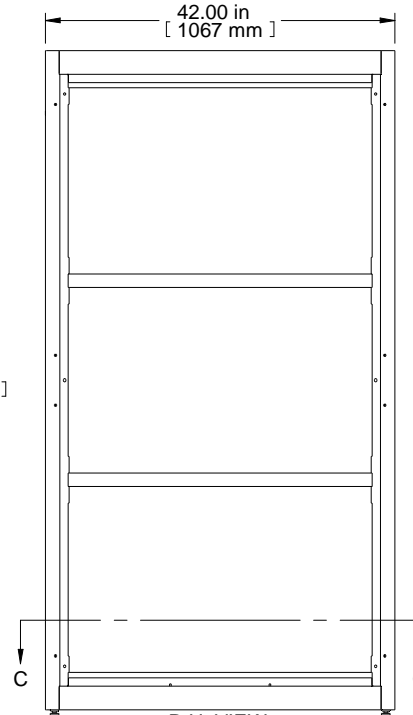

SECTION C-C

TOP VIEW
TOP OPENING

ISOMETRIC

SECTION B-B

FRONT VIEW

R.H. VIEW

DETAIL A
4:1

BOTTOM VIEW
BOTTOM OPENING

PART NUMBERS	
C4F247342BK1	PAINTED BLACK TEXTURE
NOTES	
Welded Assembly. Cable entry plugs included. See Hammond Website for Frame Accessories.	
Français	
Pour tous les détails sur nos produits, svp veuillez consulter notre site www.hammondmg.com	
Data subject to change without notice. Isometric drawing not to scale. Les données sont sujettes à changement sans préavis.	
	HAMMOND MANUFACTURING www.hammondmg.com
PART NO. C4F247342	