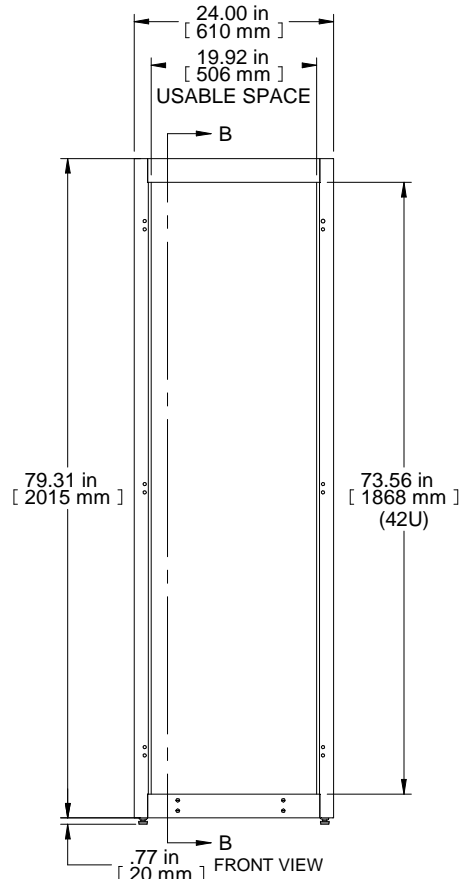

SECTION C-C

TOP VIEW
TOP OPENING

ISOMETRIC

SECTION B-B

FRONT VIEW

R.H. VIEW

DETAIL A
4:1

BOTTOM VIEW
BOTTOM OPENING

PART NUMBERS	
C4F247342BK1	PAINTED BLACK TEXTURE
NOTES	
Welded Assembly. Cable entry plugs included. See Hammond Website for Frame Accessories.	
Français	
Pour tous les détails sur nos produits, svp veuillez consulter notre site www.hammondmg.com	
Data subject to change without notice. Isometric drawing not to scale. Les données sont sujettes à changement sans préavis.	
	HAMMOND MANUFACTURING www.hammondmg.com
PART NO. C4F247342	