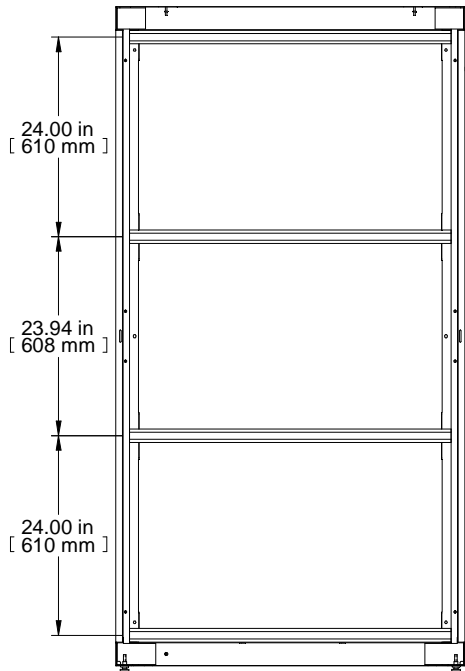

SECTION C-C

TOP VIEW
TOP OPENING

ISOMETRIC

SECTION B-B

FRONT VIEW

R.H. VIEW

DETAIL A
4:1

BOTTOM VIEW
BOTTOM OPENING

PART NUMBERS	
C4F247342BK1	PAINTED BLACK TEXTURE
NOTES	
Welded Assembly. Cable entry plugs included. See Hammond Website for Frame Accessories.	
Français	
Pour tous les détails sur nos produits, svp veuillez consulter notre site www.hammondmg.com	
Data subject to change without notice. Isometric drawing not to scale. Les données sont sujettes à changement sans préavis.	
	HAMMOND MANUFACTURING www.hammondmg.com
PART NO. C4F247342	