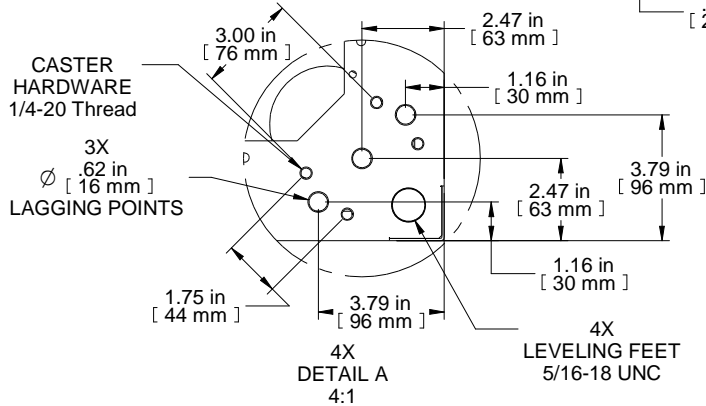

SECTION C-C

TOP VIEW
TOP OPENING

ISOMETRIC

SECTION B-B

FRONT VIEW

R.H. VIEW

DETAIL A
4:1

BOTTOM VIEW
BOTTOM OPENING

PART NUMBERS	
C4F247342BK1	PAINTED BLACK TEXTURE
NOTES	
Welded Assembly. Cable entry plugs included. See Hammond Website for Frame Accessories.	
Français	
Pour tous les détails sur nos produits, svp veuillez consulter notre site www.hammondmg.com	
Data subject to change without notice. Isometric drawing not to scale. Les données sont sujettes à changement sans préavis.	
	HAMMOND MANUFACTURING www.hammondmg.com
PART NO. C4F247342	