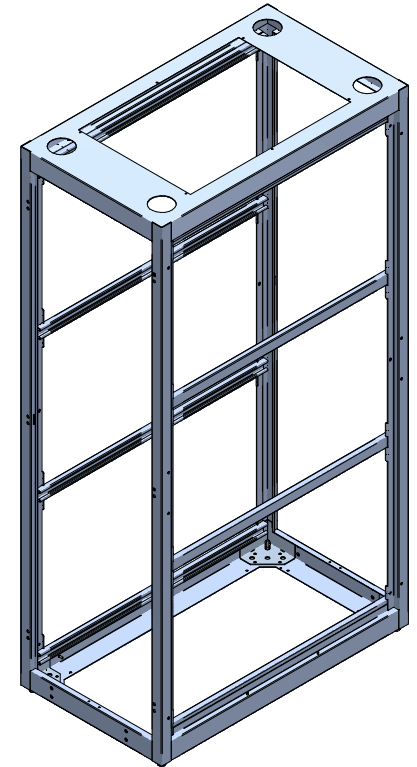

SECTION C-C

TOP VIEW
TOP OPENING

ISOMETRIC

SECTION B-B

FRONT VIEW

R.H. VIEW

DETAIL A
4:1

BOTTOM VIEW
BOTTOM OPENING

PART NUMBERS	
C4F247342BK1	PAINTED BLACK TEXTURE
NOTES	
Welded Assembly. Cable entry plugs included. See Hammond Website for Frame Accessories.	
Français	
Pour tous les détails sur nos produits, svp veuillez consulter notre site www.hammondmg.com	
Data subject to change without notice. Isometric drawing not to scale. Les données sont sujettes à changement sans préavis.	
	HAMMOND MANUFACTURING www.hammondmg.com
PART NO. C4F247342	