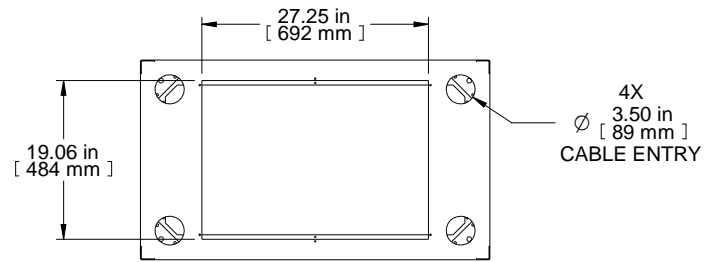

SECTION C-C

TOP VIEW
TOP OPENING

ISOMETRIC

SECTION B-B

FRONT VIEW

R.H. VIEW

DETAIL A
4:1

BOTTOM VIEW
BOTTOM OPENING

PART NUMBERS	
C4F247342BK1	PAINTED BLACK TEXTURE
NOTES	
Welded Assembly. Cable entry plugs included. See Hammond Website for Frame Accessories.	
Français	
Pour tous les détails sur nos produits, svp veuillez consulter notre site www.hammondmg.com	
Data subject to change without notice. Isometric drawing not to scale. Les données sont sujettes à changement sans préavis.	
	HAMMOND MANUFACTURING www.hammondmg.com
PART NO. C4F247342	