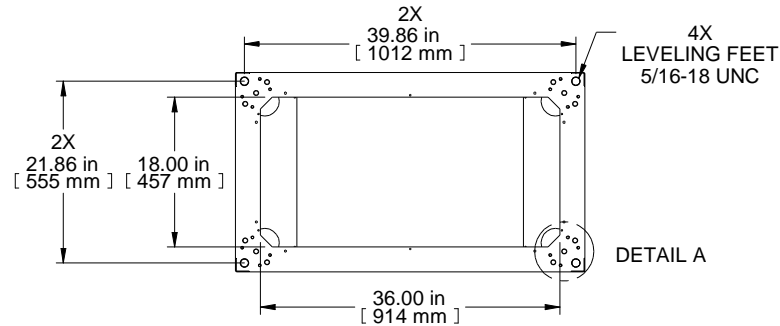

SECTION C-C

TOP VIEW
TOP OPENING

ISOMETRIC

SECTION B-B

FRONT VIEW

R.H. VIEW

DETAIL A
4:1

BOTTOM VIEW
BOTTOM OPENING

PART NUMBERS	
C4F247342BK1	PAINTED BLACK TEXTURE
NOTES	
Welded Assembly. Cable entry plugs included. See Hammond Website for Frame Accessories.	
Français	
Pour tous les détails sur nos produits, svp veuillez consulter notre site www.hammondmg.com	
Data subject to change without notice. Isometric drawing not to scale. Les données sont sujettes à changement sans préavis.	
	HAMMOND MANUFACTURING www.hammondmg.com
PART NO. C4F247342	