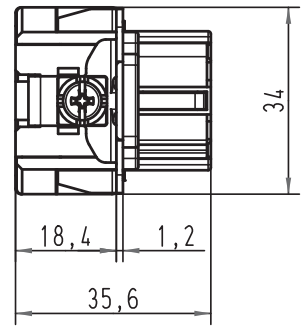

Alle Rechte vorbehalten/ All rights reserved

 All Dimensions in mm Original Size DIN A 4			Techn. Character.			Nicht tolerierte Maß/Free size tolerances	
			Det.	Name	Maßstab/Scale		
			Detail.	25.10.00	Gö	Han 16ES-bu Buchseneinsatz / female insert	
			Insp.		KR		
			Stand.				
413214	17.09.07	Rull	HARTING Electric GmbH & Co. KG D-32339 Espelkamp			TB 09 33 016 2719	
28586						Blatt/ page	
Mod.	Dat.	Name				Sub.	