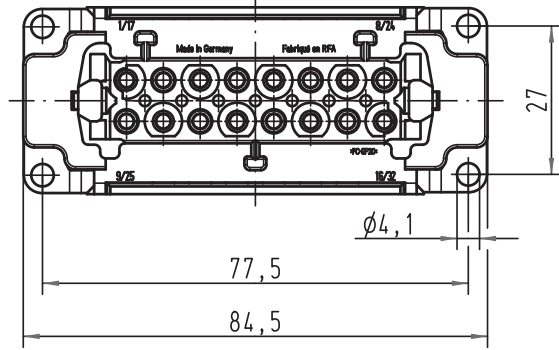

Alle Rechte vorbehalten/ All rights reserved

 All Dimensions in mm Original Size DIN A 4			Techn. Character.			Nicht tolerierte Maß/Free size tolerances	
			Det.	Name	Maßstab/Scale		
			Detail.	25.10.00	Gö	Han 16ES-bu Buchseneinsatz / female insert	
			Insp.		KR		
			Stand.				
413214	17.09.07	Rull	HARTING Electric GmbH & Co. KG D-32339 Espelkamp			TB 09 33 016 2719	
28586						Blatt/ page	
Mod.	Dat.	Name				Sub.	