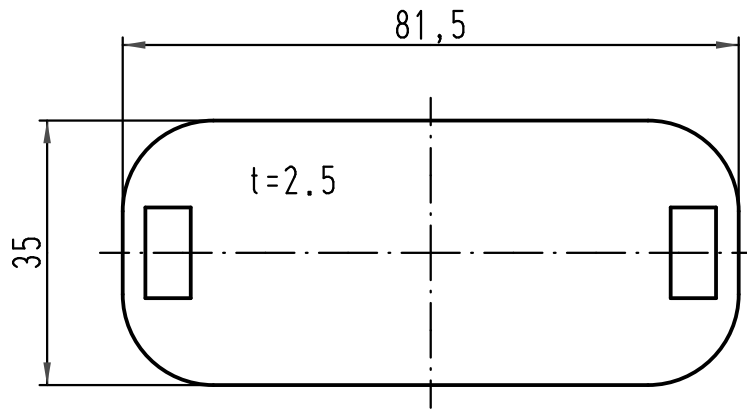

1 2 3 4 5 6

A

B

C

D

 All Dimensions in mm Original Size DIN A 4		Techn. Character.			Nicht tolerierte Maße/Free size tolerances	
			Dat.	Name	Maßstab/Scale 1:1	Schutzkappe Han-Snap 6B <i>Protection cover</i> Hartpapier/ laminated paper
			Detail.	12.10.09 Spr		
			Insp.	Be		
			Stand.			
A			HARTING Electric GmbH & Co. KG		 TB 09 33 006 5401	Blatt/ page /
Mod.	Dat.	Name	D-32339 Espelkamp			